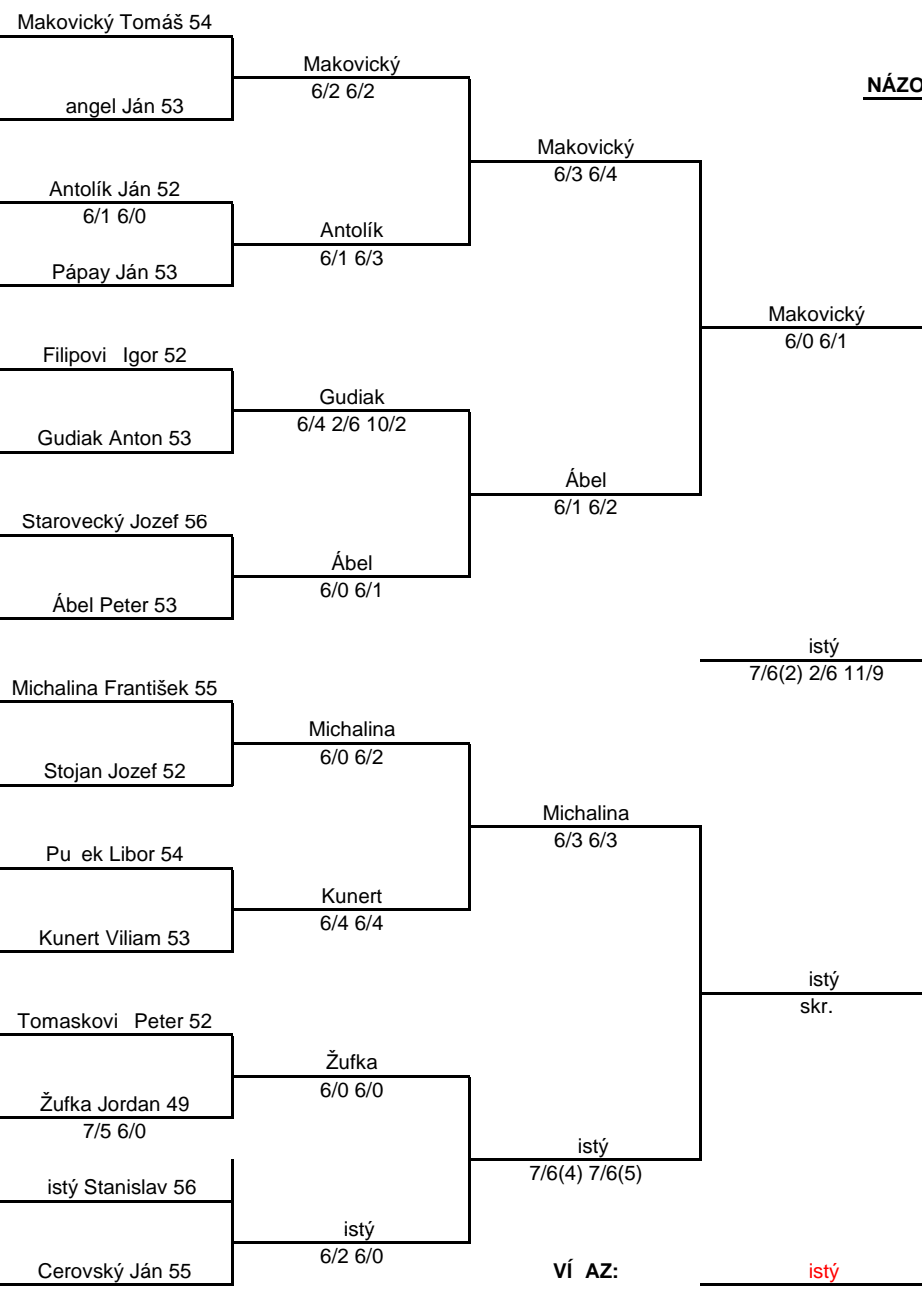

HRACÍ PLÁN - DVOJHRA
LIST .

St.	OR	Dátum nar.	Priezvisko, Meno
			Makovický Tomáš 54
			angel Ján 53
			Antolík
			Antolík Ján 52
			Porubský
			6/1 6/0
			Pápay Ján 53
			Filipovi Igor 52
			Gudiak
			Gudiak Anton 53
			6/4 2/6 10/2
			Starovecký Jozef 56
			Ábel
			Ábel Peter 53
			6/0 6/1
			Michalina František 55
			Stojan Jozef 52
			6/0 6/2
			Pu ek Libor 54
			Kunert
			Kunert Viliam 53
			6/4 6/4
			Tomaskovi Peter 52
			Bertoli
			Žufka
			Žufka Jordan 49
			7/5 6/0
			istý Stanislav 56
			istý
			6/2 6/0
			Cerovský Ján 55

NÁZOV TURNAJA: MSR

USPORIADATE :

HSC Pieš any

DÁTUM: 1.7.-4.7.2016

VEKOVÁ KATEGÓRIA: **MUŽI**

60+

VRCHNÝ ROZHODCA:

Šimo

PO ET Ú ASTNÍKOV		18
NASADENIE		CR
1	Makovický	1
2	Cerovský	3
3	Kunert	4
4	Filipovi	5
TRIEDA		