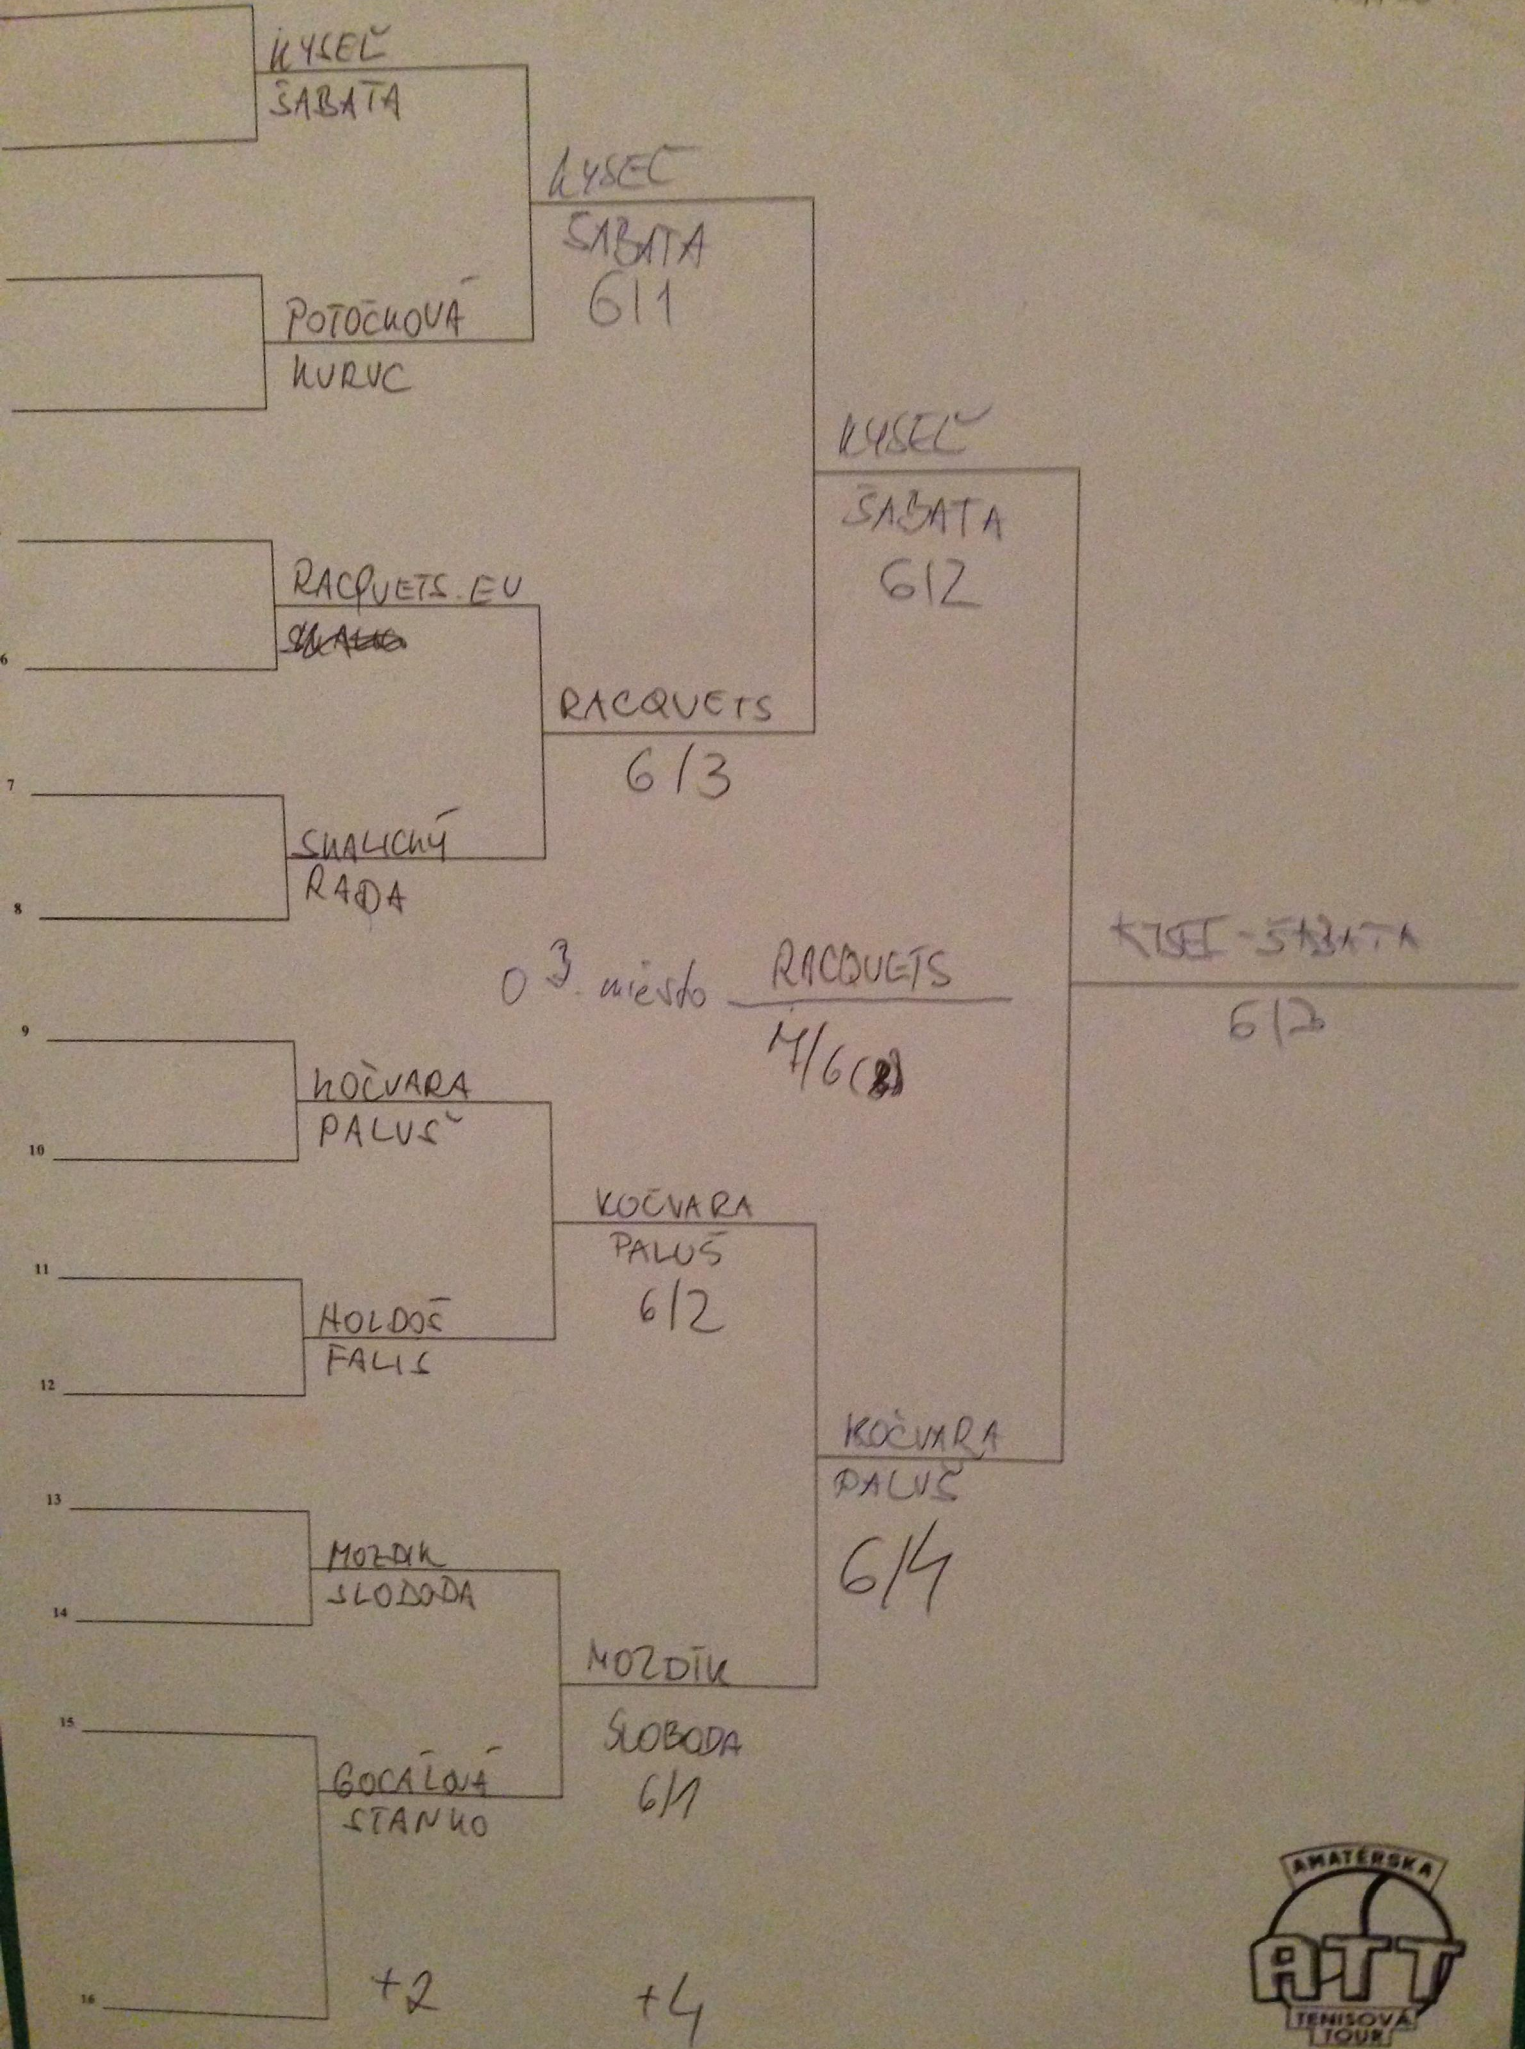

MAIN DRAW

SKUPINA C

	KYSEL + ŠABATA "PRAVNICI"	HOLDOŠ + FALIS	BELÁŇ + ZLACKÝ "RACQUETS.EU"	VANOUS PETRO "TENISOUPSVET"	
KYSEL + ŠABATA		6/1	5/1	6/2	1.
HOLDOŠ + FALIS	1/6		2/6	6/4	3.
BELÁŇ + ZLACKÝ "RACQUETS.EU"	1/6	6/2		6/1	2
VANOUS + PETRO "TENISOUPSVET.SK"	2/6	4/6	1/6		4.
					

- 1 PRAVNICI
- 2 RACQUETS.EU
- 3 HOLDOŠ-FALIS
- 4 TENISOUPSVET.SK

SKUPINA

	SKALICKÝ + RADA	KOČVARA + PALUŠ	GRÖF + ŠIPKOVSKÝ	MOZDÍK + SLOBODA	
CKÝ A		6/1	6/1	7/6(4)	1.
VARA + LUS	1/6		6/3	3/6	3.
ÖF + KOVSKÝ	1/6	3/6		4/6	4.
MOZDÍK + LOBODA	6/7(4)	6/3	6/4		2.

1. SKALICKÝ - RADA
2. MOZDÍK - SLOBODA
3. KOČVARA - PALUŠ
4. GRÖF - ŠIPKOVSKÝ

SKUPINA A - MIX

	GOCKA + STANKO "STAGO"	POTOČKOVÁ + KURUC	JERIC + DERZSI		
GOCKA + STANKO "STAGO"		6/4	6/2		1.
POTOČKOVÁ + KURUC	4/6		6/5		2.
JERIC + DERZSI	2/6	4/6			3.

1. STAGO
2. POTOČKOVÁ - KURUC
3. JERIC - DERZSI