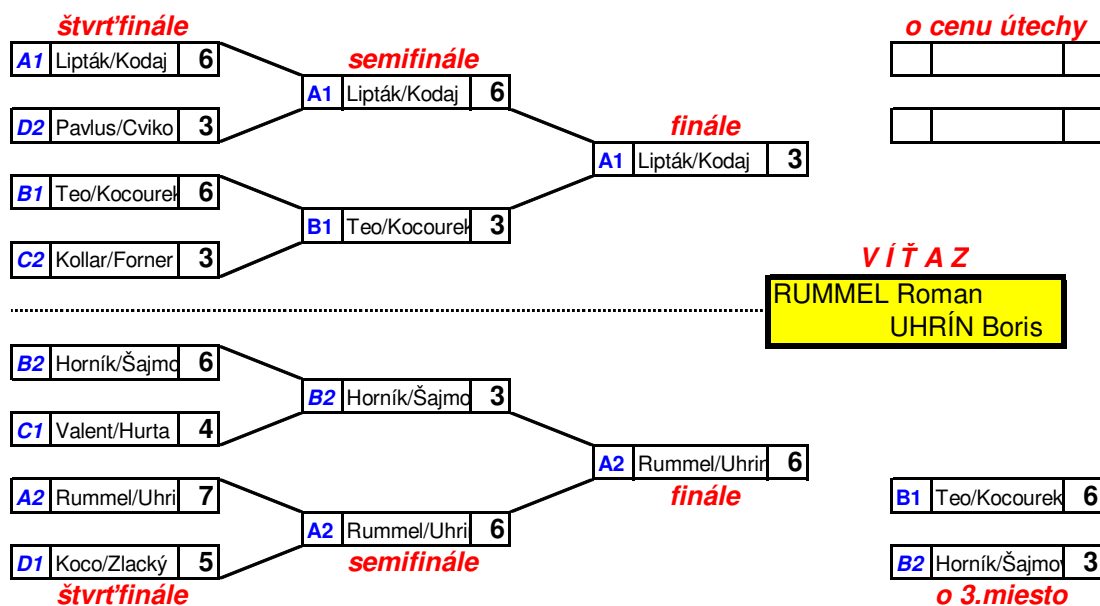

MIKULÁŠ CUP 2013 III.ročník ŠTVORHRÝ 7.December 2013

ZÁKLADNÉ SKUPINY

| A | | | B | | | C | | | D | | |
|----|--------------|---|----|----------------|---|----|----------------|---|----|--------------|---|
| 1. | Lipták/Kodaj | 1 | 1. | Teo/Kocourek | 1 | 1. | Kollar/Fornier | 2 | 1. | Koco/Zlacký | 1 |
| 2. | Rummel/Uhrir | 2 | 2. | Horník/Šajmo | 2 | 2. | Juriga/Bagin | 3 | 2. | Sečkar/Bori | 3 |
| 3. | Urban/Loffle | 3 | 3. | Frenky/Klaudia | 3 | 3. | Valent/Hurta | 1 | 3. | Pavlus/Cviko | 2 |
| 4. | Majlo/Nino | 4 | 4. | Kolo/Barczy | 4 | 4. | Nguyen/Šavel | 4 | 4. | Matej/Andrej | 4 |
| 5. | - | | 5. | - | | 5. | - | | 5. | - | |