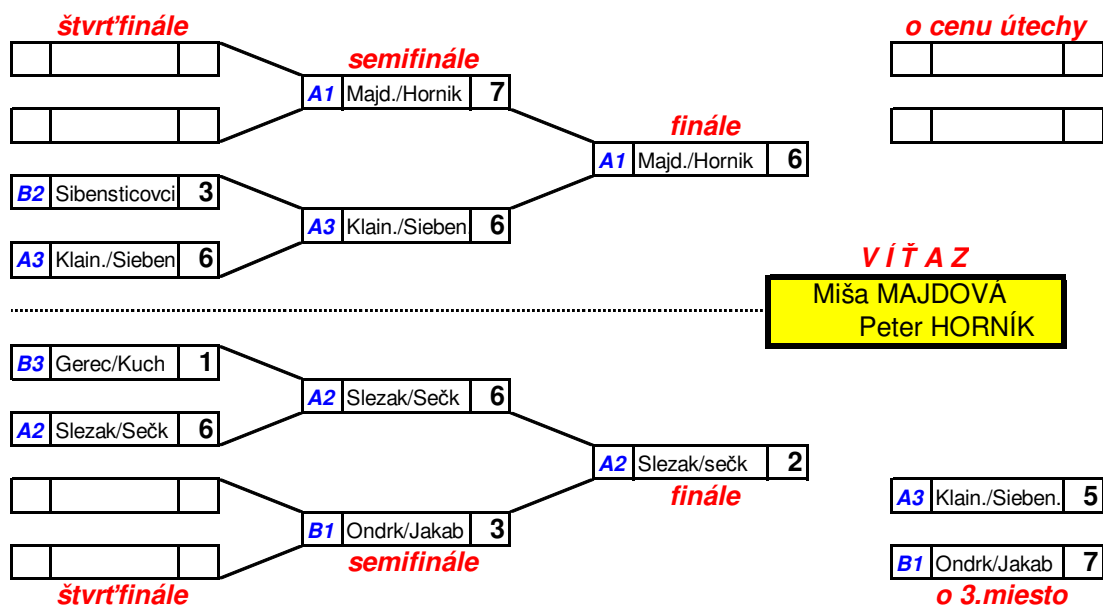

MIXOVÝ TURNAJ 2013 II.ročník nedela 15.september 2013

ZÁKLADNÉ SKUPINY

A			B			C			D		
1.	Majd./Hornik	1	1.	Ondrk/Jakab	1	1.			1.		
2.	Slezak/Sečk	2	2.	Sibensticovci	2	2.			2.		
3.	Klain./Sieben	3	3.	Gerec/Kuch	3	3.			3.		
4.			4.	Gazda/Plvan	4	4.			4.		
5.			5.			5.	-		5.	-	

VÝSLEDKY V ZÁKLADNÝCH SKUPINÁCH

A			B			C			D		
-	:		-	:		-	:		-	:	
-	:		-	:		-	:		-	:	
-	:		-	:		-	:		-	:	
-	:		-	:		-	:		-	:	
-	:		-	:		-	:		-	:	
-	:		-	:		-	:		-	:	
-	:		-	:		-	:		-	:	
-	:		-	:		-	:		-	:	
-	:		-	:		-	:		-	:	
-	:		-	:		-	:		-	:	