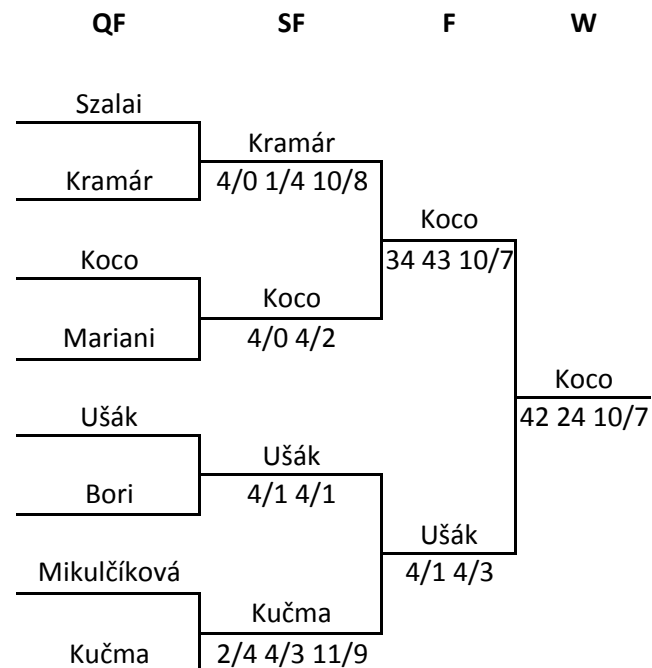

A	Ušák	Kramár	Mikulčíková	Gabriel
Ušák		43 24 5/10	41 40	40 40
Kramár	34 42 10/5		24 42 10/8	41 42
Mikulčíková	14 04	42 24 10/8		40 40
Gabriel	04 04	14 24	04 04	

B	Pálenek	Mariani	Kučma	Bori
Pálenek		14 14	43 14 10/6	42 04 6/10
Mariani	41 41		04 04	41 24 10/7
Kučma	34 41 6/10	40 40		14 43 10/8
Bori	24 40 10/6	14 42 7/10	41 34 8/10	

C	Koco	Štefánek	Luknár	Szalai
Koco		43 43	41 40	43 41
Štefánek	34 34		42 42	04 04
Luknár	14 04	24 24		41 43
Szalai	34 14	40 40	14 34	

o 3. miesto:

Kučma
41 42