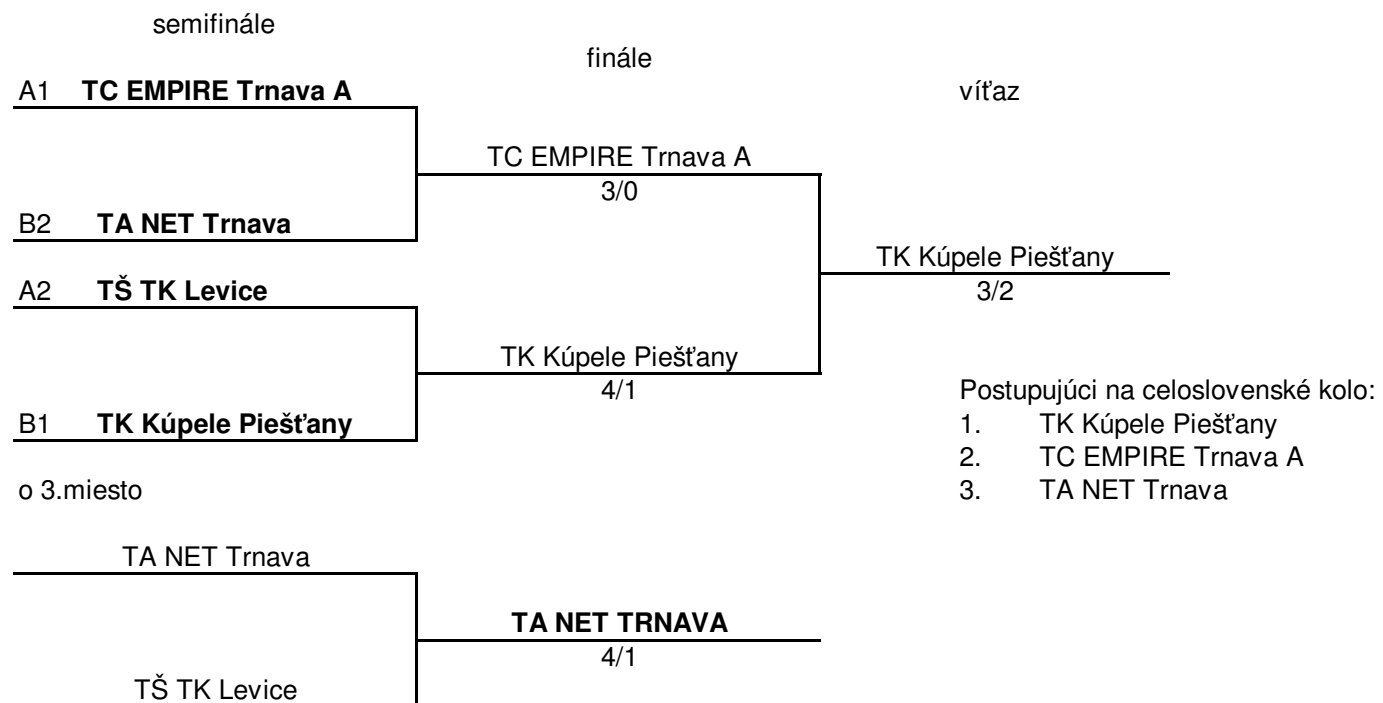

Regionálne finále Detský Fed Cup
Topoľčany, 1.-2.9.2012

Dievčatá A

	1.	2.	3.	4.
1.ASICS Trenčín	x	3/2	2/3	3/1
2.TK Nitra	2/3	x	2/3	3/2
3.TK ŠKT Šamorín	3/2	3/2	x	4/1
4.TC Topoľčany	1/3	2/3	1/4	x

Dievčatá B

	1.	2.	3.	4.
1.TK Nová Generácia	x	3/1	1/4	2/3
2.A-TAK Hlohovec	1/3	x	0/3	1/4
3.TC EMPIRE Trnava	4/1	3/0	x	3/0
4.HSC Piešťany	3/2	4/1	0/3	x

Bergerové tabuľky :

1.kolo	2-4	3-1
2.kolo	4-3	1-2
3.kolo	1-4	2-3

Poradie : Skupina A

1. **TK ŠKT Šamorín**
2. **ASICS Trenčín**
3. TK Nitra
4. TC Topoľčany

Skupina B

1. **TC EMPIRE Trnava**
2. **HSC Piešťany**
3. TK Nová Generácia
4. A-TAK Hlohovec

chlapci