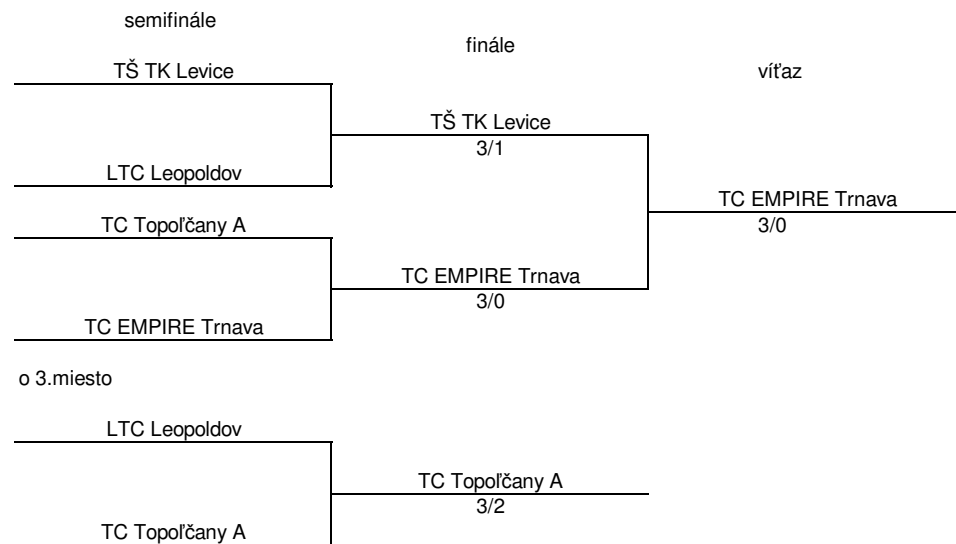

Postupujúci na celoslovenské kolo:

1. TC EMPIRE Trnava
2. ŠK Blava Jaslovské Bohunice
3. TC Partizánske

dievčatá