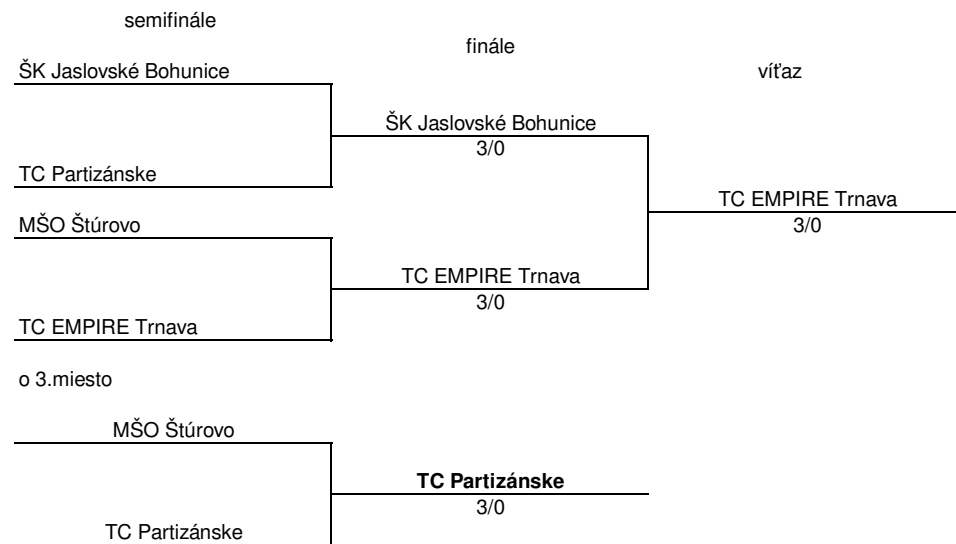

chlapci

Postupujúci na celoslovenské kolo:

1. TC EMPIRE Trnava
2. ŠK Blava Jaslovské Bohunice
3. TC Partizánske

dievčatá

Postupujúci na celoslovenské kolo:

1. TC EMPIRE Trnava
2. TŠ TK Levice
3. TC Topoľčany A