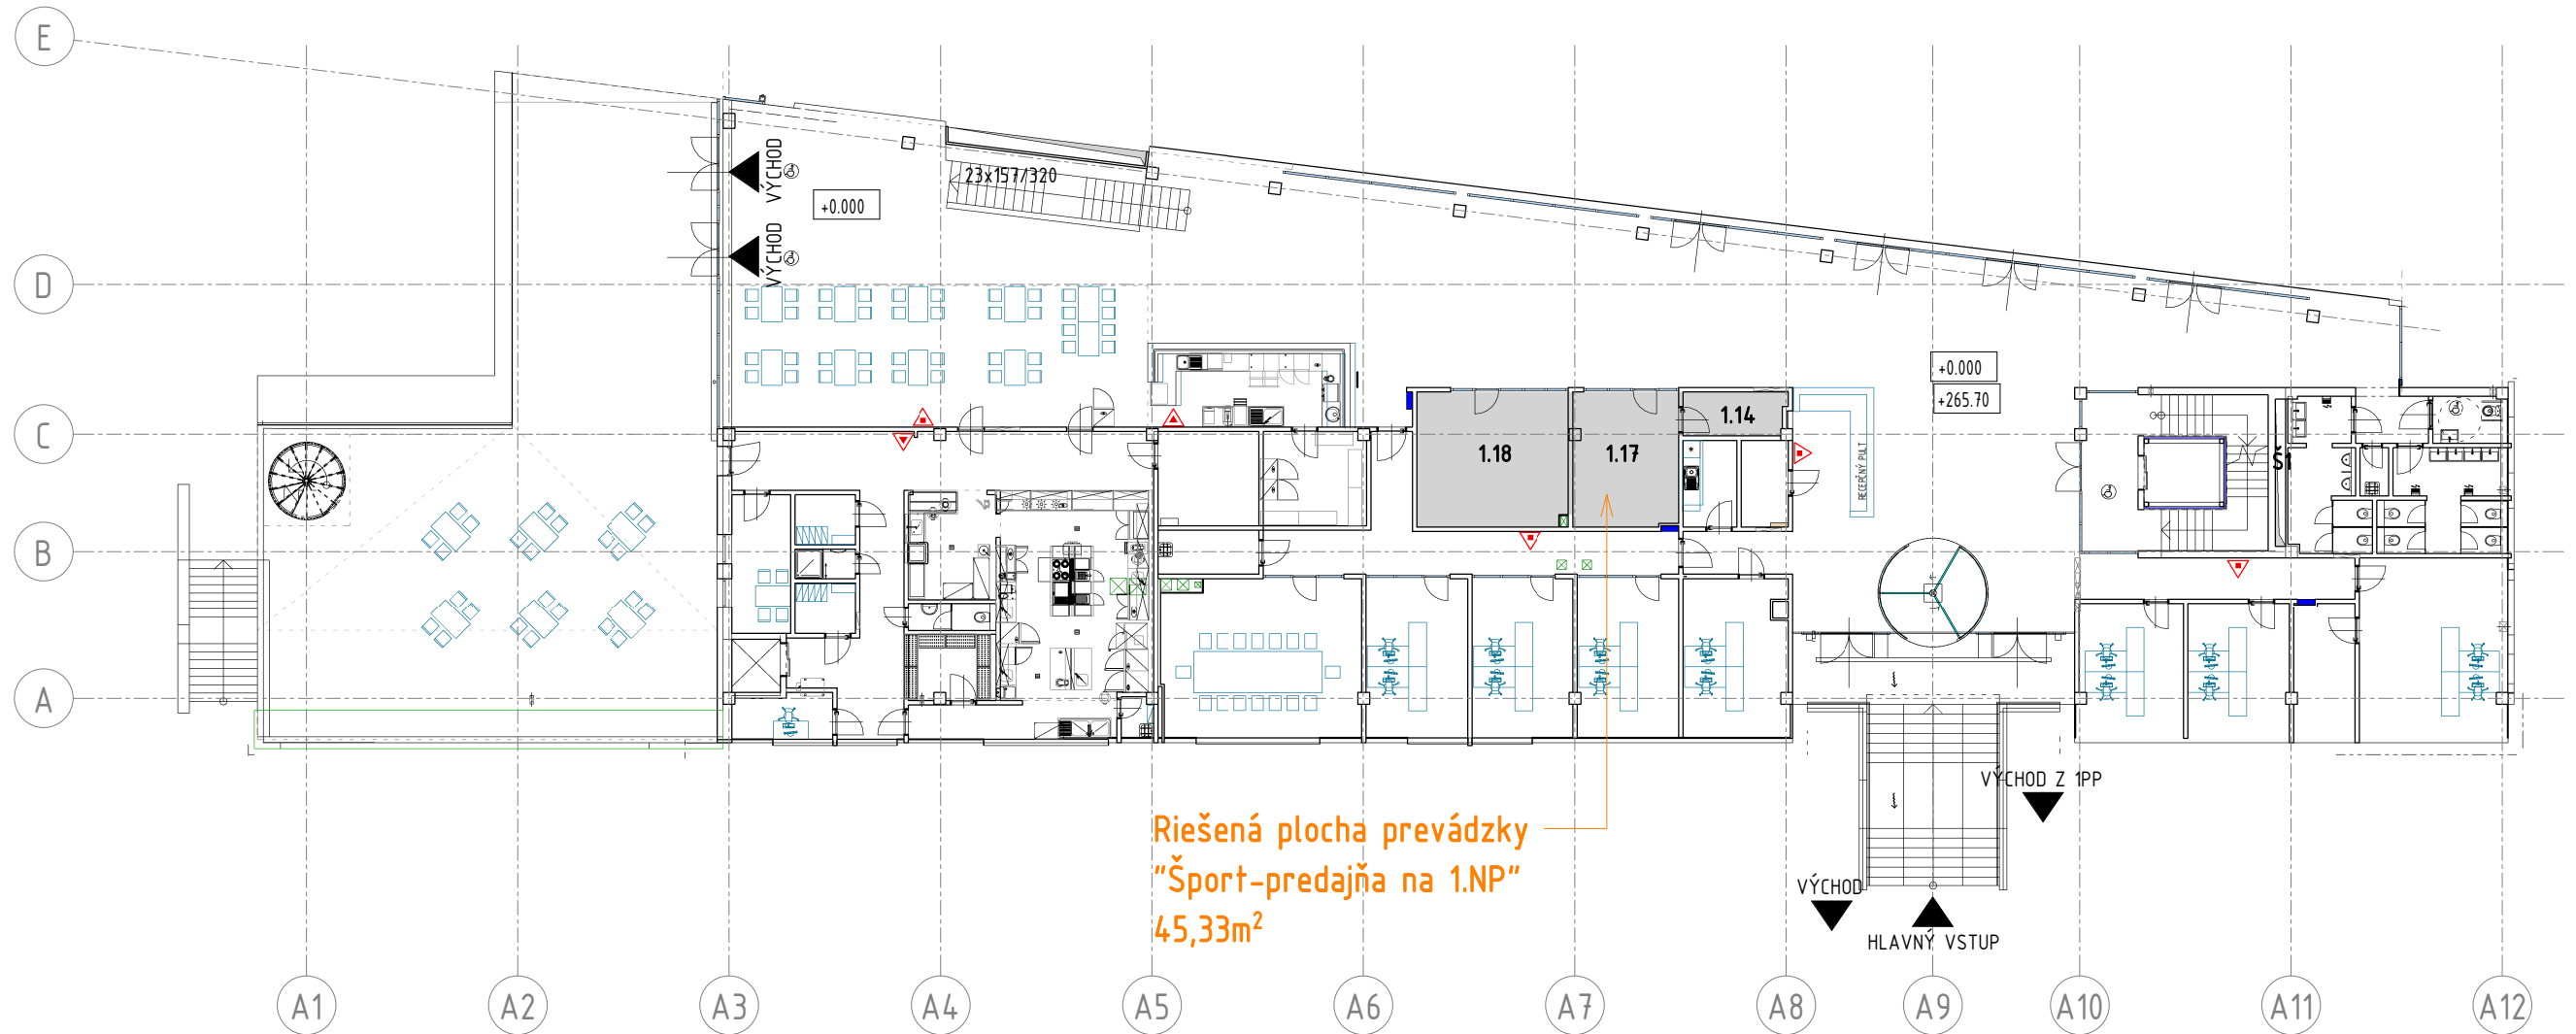

1.NP - Schéma predajne "SPORT"

Riešená plocha prevádzky
 "Šport-predajňa na 1.NP"
 45,33m²

LEGENDA MIESTNOSTÍ 1.NP - SPORT					
Číslo	Názov	Plocha	Povrchová úprava podlahy	Povrchová úprava stěny	Povrchová úprava stropu
PREVÁDZKOVÁ BUDOVA					
1.14	SKLAD	5.30 m ²	VELKOFORMÁTOVÁ KERAM.DLAŽBA	INT.OMIETKA, KERAM.SOKEL v.100mm	KAZETOVÝ PODHLAD
1.17	SERVIS RAKIET	16.37 m ²	VELKOFORMÁTOVÁ KERAM.DLAŽBA	INT.OMIETKA, KERAM.SOKEL v.100mm	KAZETOVÝ AKUSTICKÝ PODHLAD
1.18	ŠPORTOVÉ POTREBY	23.67 m ²	VELKOFORMÁTOVÁ KERAM.DLAŽBA	INT.OMIETKA, KERAM.SOKEL v.100mm	KAZETOVÝ AKUSTICKÝ PODHLAD
		45.33 m ²			

investor investor	NTC KE	miesto stavby building area	POPRADSKÁ UL., KOŠICE	časť part	E - ASR	zložka section	ARS
hlavný projekt. chief designer		názov výkresu drawing title	Sport - predajňa 1.np schema	dátum date	11/2021	paré drawing set no.	
		mierka scale	1 : 250	č.výkresu drawing no.	501		