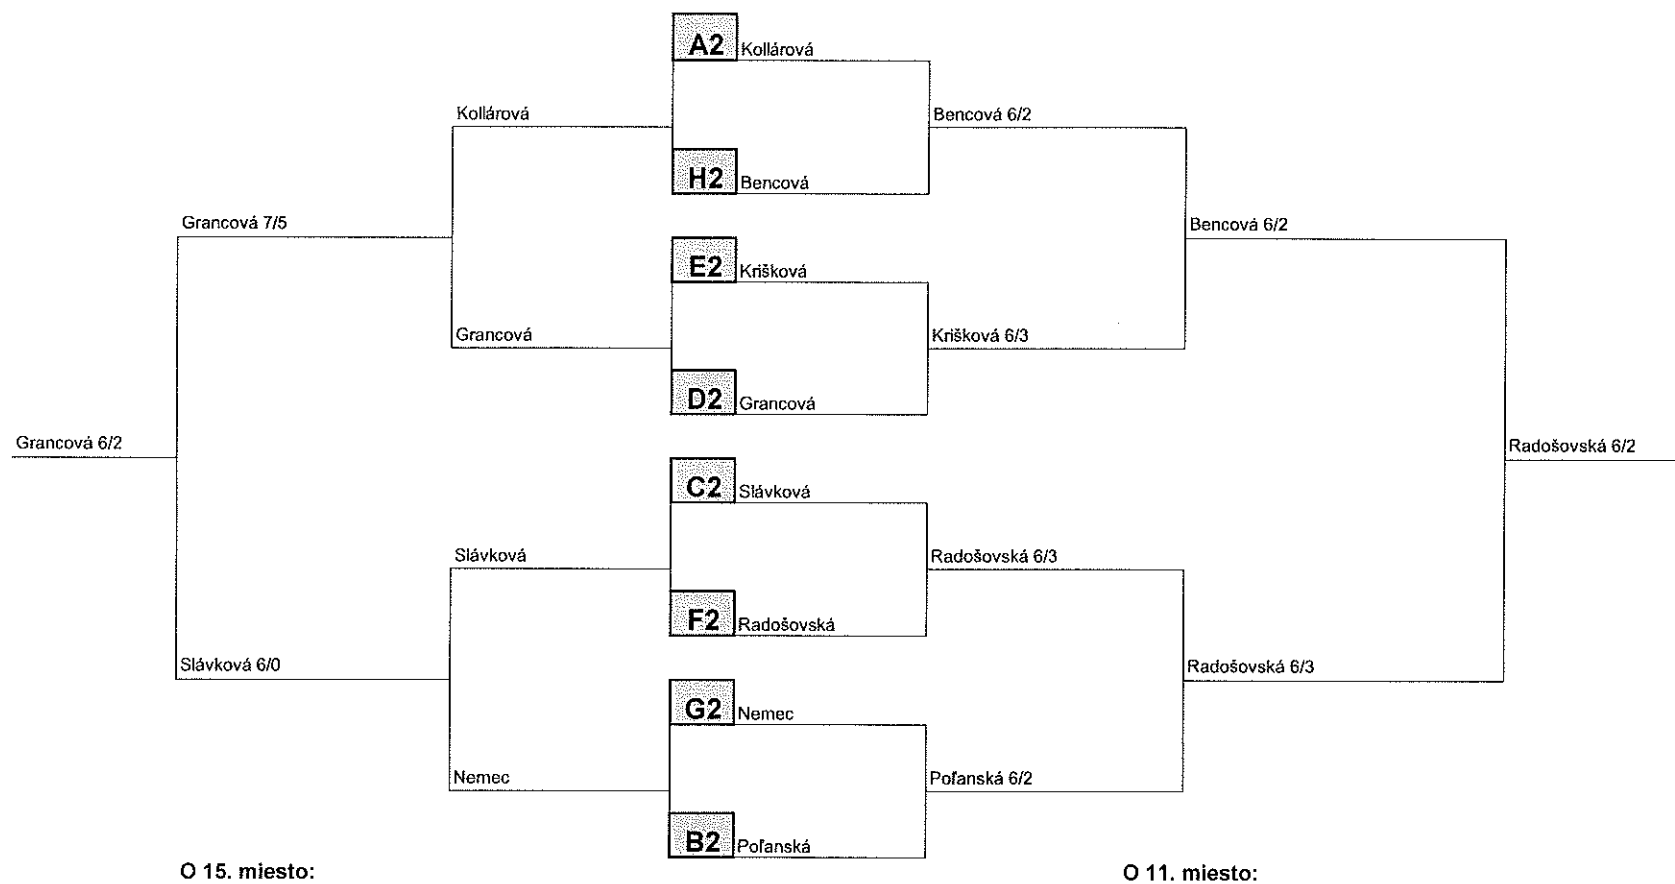

SKUPINA ( H ):

Por.č.	Body	Priezvisko, meno	22	23	24	PORADIE
22	4	Žilinčíková Zoe		6/0	6/2	1.
23	0	Nováková Ema	0/6		0/6	3.
24	2	Bencová Barbora	2/6	6/0		2.

Zimný BABY TOUR, Dievčatá do 10 rokov, pavúk o 1.-8.miesto, TC Topoľčany, 6.1.2024

Zimný BABY TOUR, Dievčatá do 10 rokov, pavúk o 9.-16.miesto, TC Topoľčany, 6.1.2024

o 13. - 16. miesto

o 9. -12. miesto

Zimný BABY TOUR, Dievčatá do 10 rokov, pavúk o 17.-24. miesto, TC Topoľčany, 6.1.2024

o 21. - 24. miesto

o 17. - 20. miesto