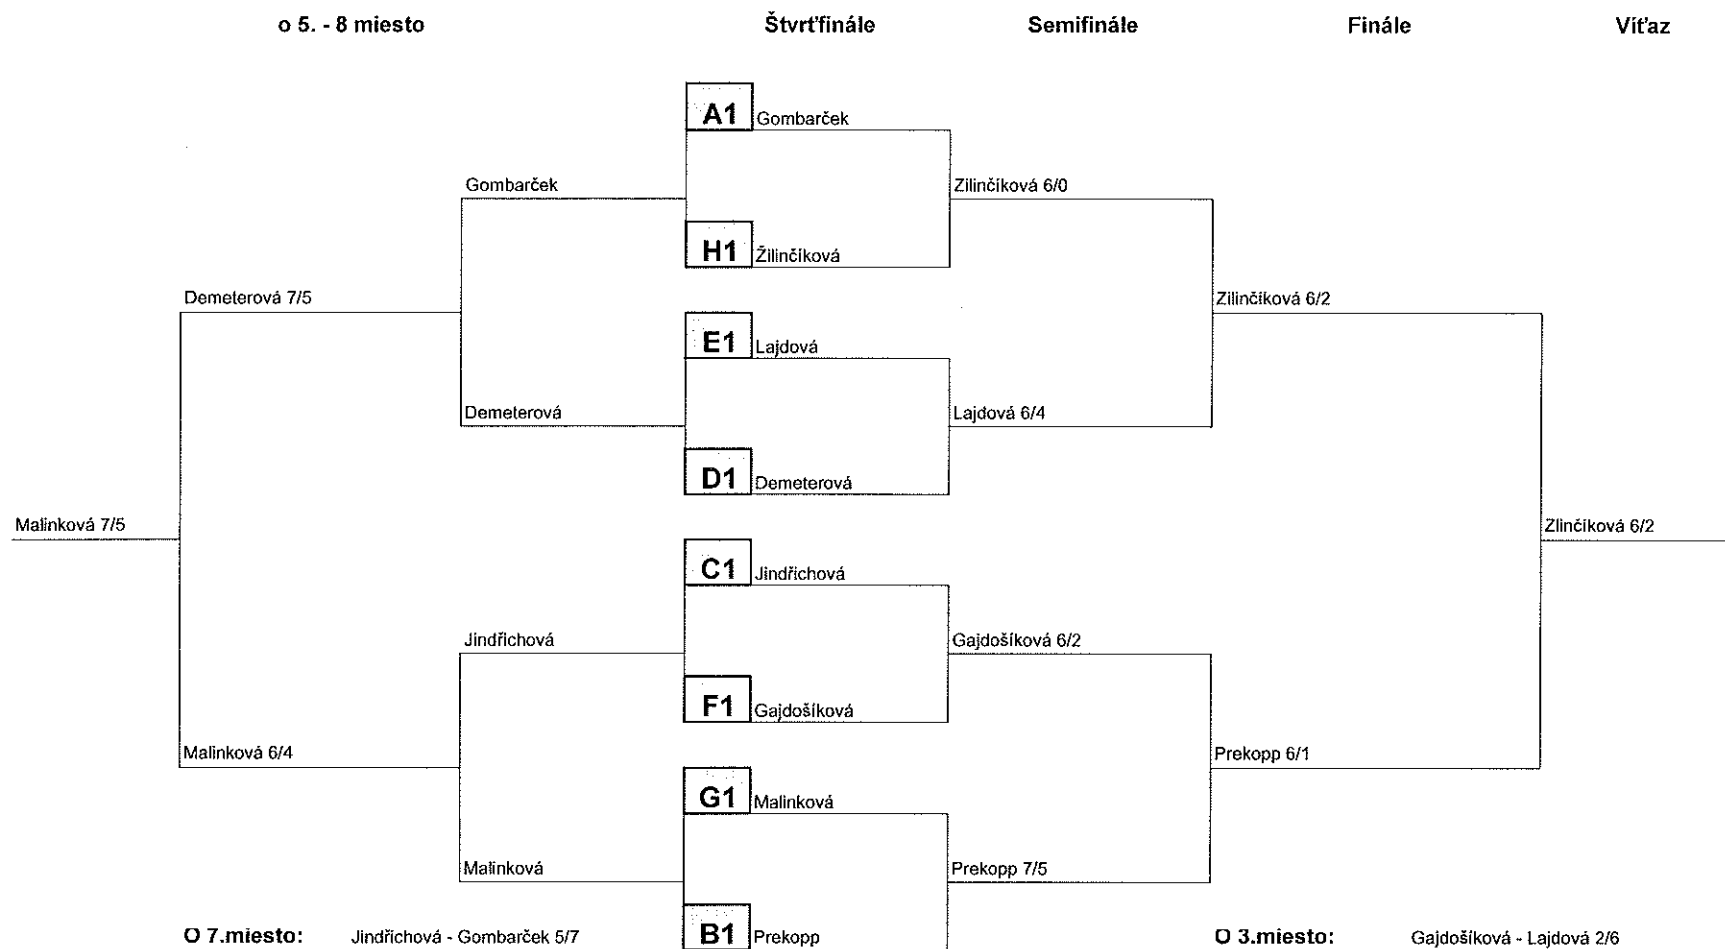

Usporiadateľ: TC Topoľčany

Dátum turnaja: 6.1.2024

Názov turnaja: BABY TOUR

Veková kategória: dievčatá do 10 rokov

SKUPINA (E):

Por.č.	Body	Priezvisko, meno	13	14	15	PORADIE
13	0	Pagáčová Denisa		1/6	0/6	3.
14	4	Lajdová Nina	6/1		6/2	1.
15	2	Krišková Nicoleta	6/0	2/6		2.

SKUPINA (F):

Por.č.	Body	Priezvisko, meno	16	17	18	PORADIE
16	2	Radošovská Izabela		2/6	7/5	2.
17	4	Gajdošíková Sabína	6/2		6/0	1.
18	0	Lopatová Karolína	5/7	0/6		3.

SKUPINA (G):

Por.č.	Body	Priezvisko, meno	19	20	21	PORADIE
18	0	Královičová Sára		2/6	0/6	3.
20	2	Nemec Carla Cara	6/2		2/6	2.
21	4	Malinková Jana	6/0	6/2		1.

SKUPINA (H):

Por.č.	Body	Priezvisko, meno	22	23	24	PORADIE
22	4	Žilinčíková Zoe		6/0	6/2	1.
23	0	Nováková Ema	0/6		0/6	3.
24	2	Bencová Barbora	2/6	6/0		2.

Zimný BABY TOUR, Dievčatá do 10 rokov, pavúk o 1.-8.miesto, TC Topoľčany, 6.1.2024